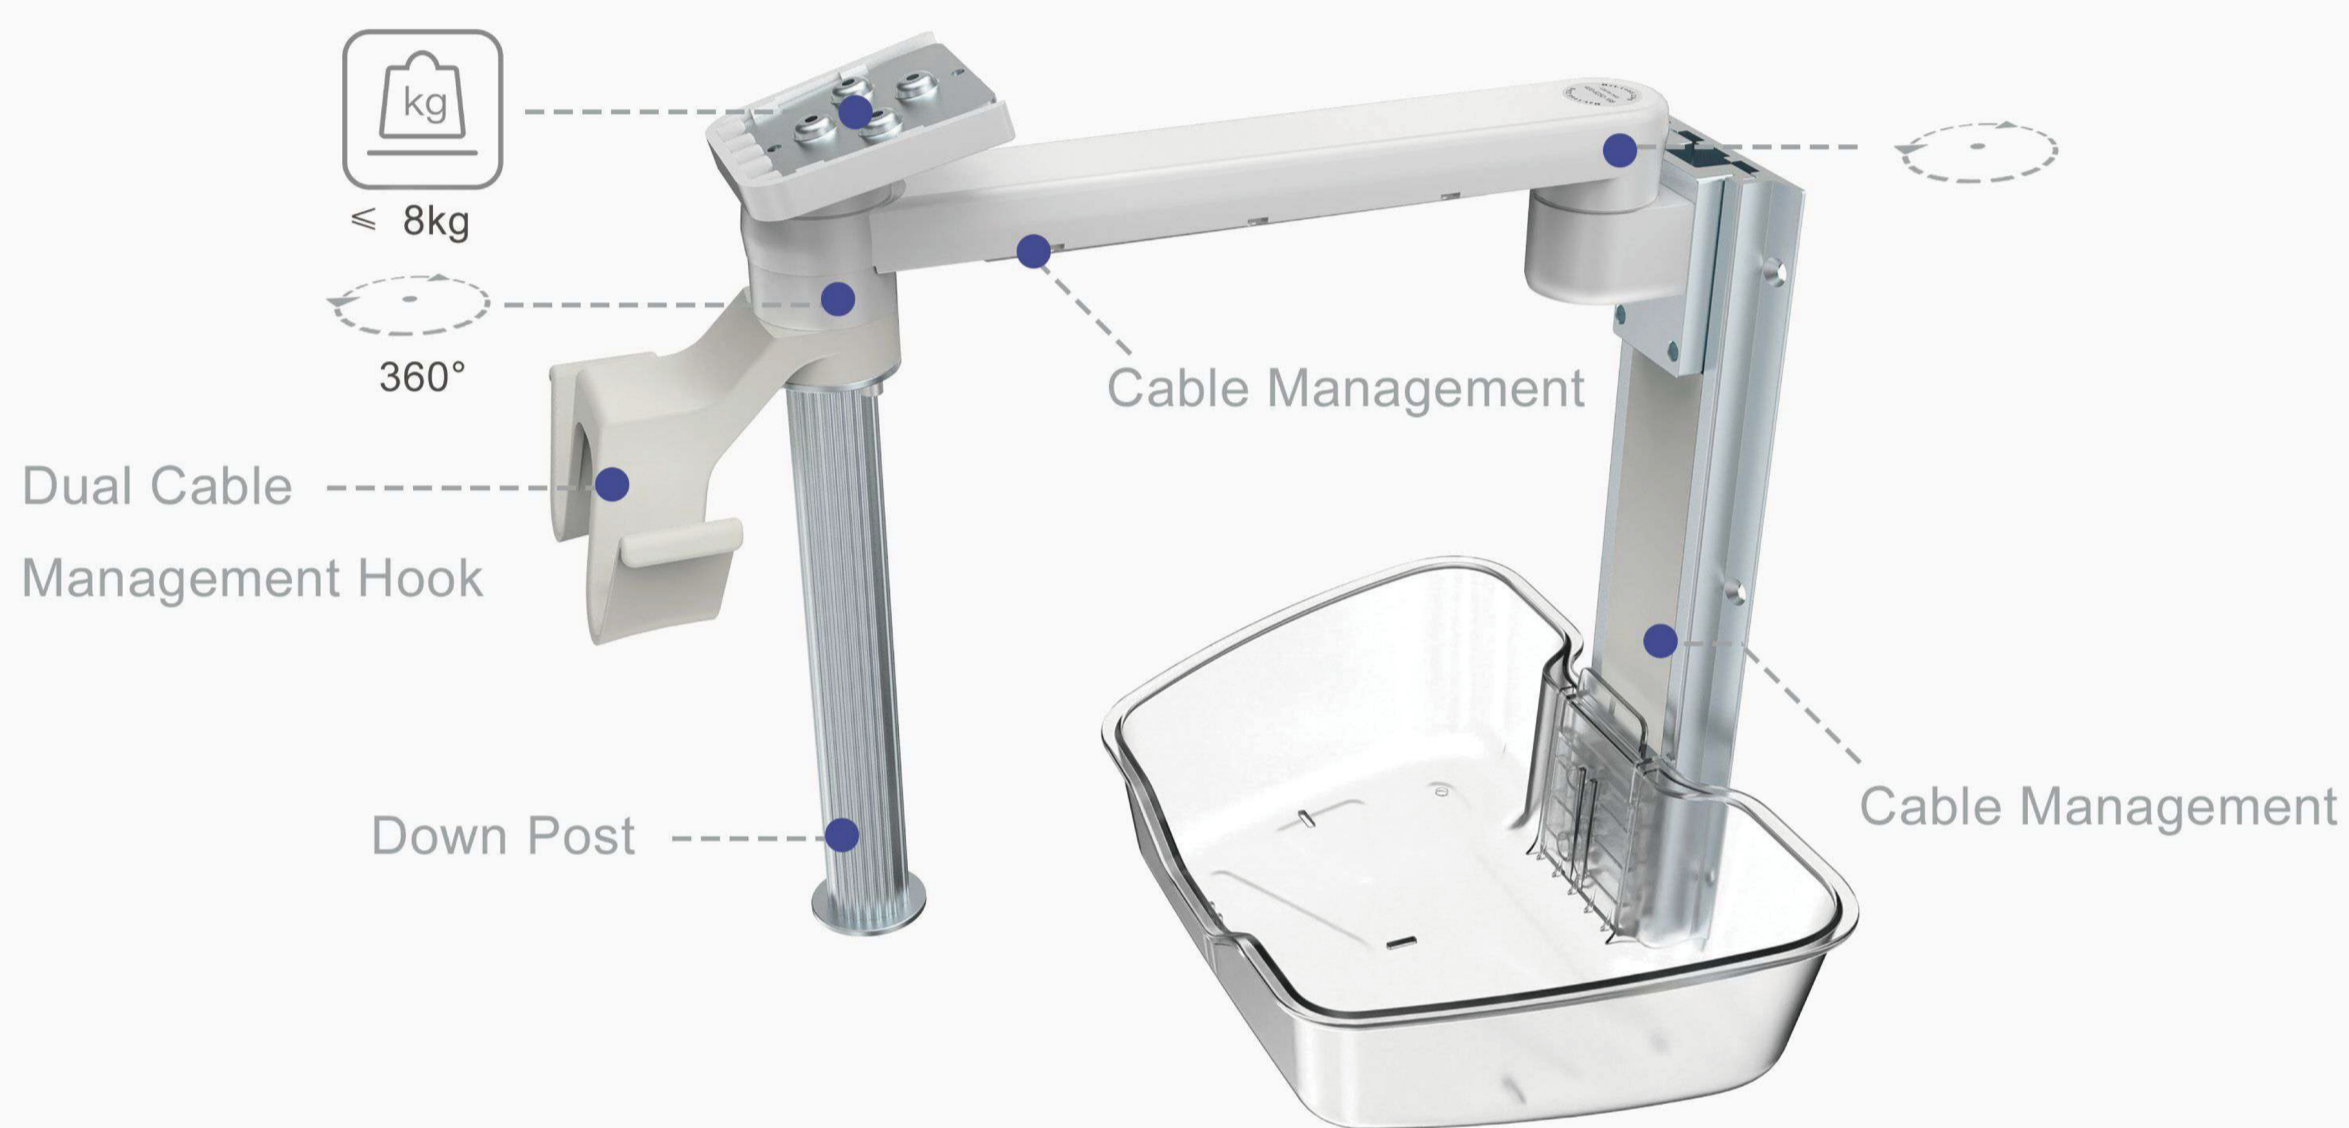

12 Inch CM Arm combo set

DG-013-018W-1

Applications > CM10, CM12, CM100, CM150, MP30, MP5SC, XG50, VSi/VS2+

Optional accessories

12 Inch CM Arm combo set

DG-013-018W-1

Dimension