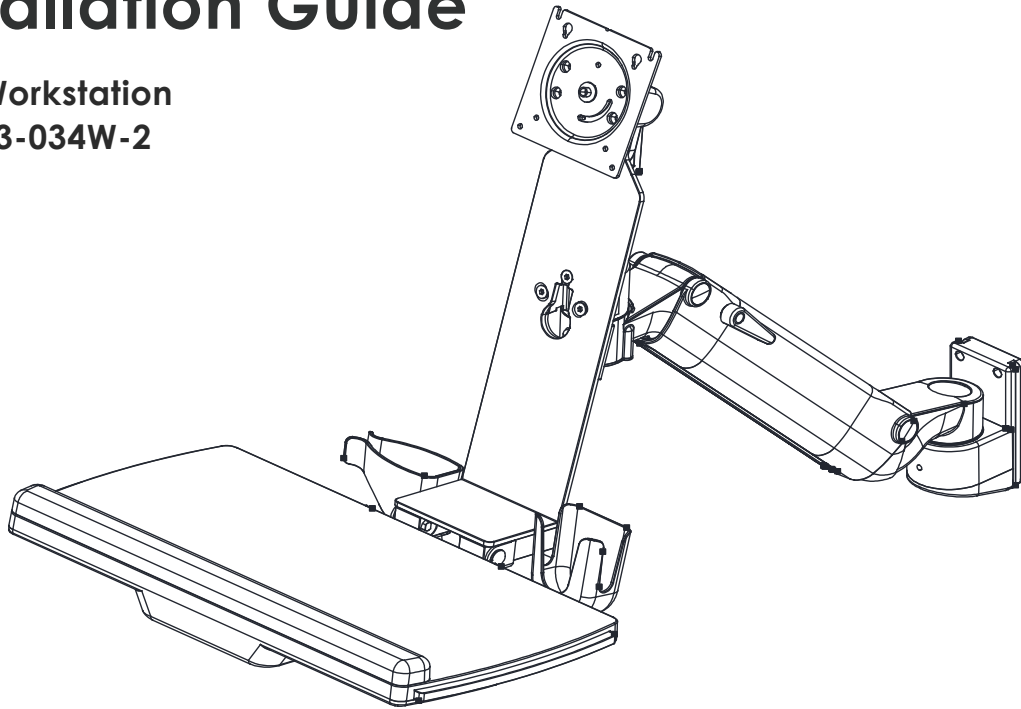

AKITECK

Installation Guide

MHA Workstation
DG-013-034W-2

 <p>1X</p> 	<p>1X</p> 	<p>1X</p> 	<p>1X</p> 	<p>2X</p>  <p>M6x16</p>
<p>4X</p>  <p>M4x10</p>	<p>4X</p>  <p>M4x14</p>	<p>4X</p>  <p>M4x10 Keyboard Tray</p>	<p>1X</p>  <p>M3x10</p>	<p>1X</p>  <p>screwdriver</p>
 <p>3MM</p>	 <p>4MM</p>			